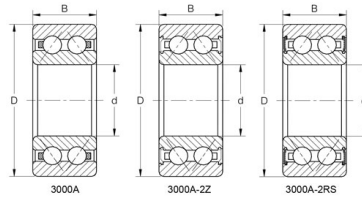

QJ200 系列

select	Inquiry	型号	尺寸(mm)				基本额定载荷(KN)		基本额定载荷(kgf)		极限速度(rpm)		动作点 距离	安装尺寸(mm)			重量
			d	D	B	r(min)	Cr	Cor	Cr	Cor	脂	油		a0(mm)	da(min)	Da(max)	
QJ206	30	62	16	1	31000	45000	3150	4600	8500	12000	32.2	36	56	1	0.24		
QJ207	35	72	17	1.1	41000	61500	4200	6250	7500	10000	37.5	42	65	1	0.35		
QJ208	40	80	18	1.1	49000	77500	5000	7900	6700	9000	42	47	73	1	0.45		
QJ209	45	85	19	1.1	55000	88500	5600	9000	6300	8500	45.5	52	78	1	0.52		
QJ210	50	90	20	1.1	57000	97000	5850	9900	5600	8000	49	57	83	1	0.59		
QJ211	55	100	21	1.5	71000	122000	7200	12500	5300	7100	54.3	64	91	1.5	0.77		
QJ212	60	110	22	1.5	85500	150000	8750	15300	4800	6300	59.5	69	101	1.5	0.98		
QJ213	65	120	23	1.5	97500	179000	9950	18300	4300	6000	64.8	74	111	1.5	1.2		
QJ214	70	125	24	1.5	106000	197000	10800	20100	4000	5600	68.3	79	116	1.5	1.3		
QJ215	75	130	25	1.5	110000	212000	11200	21700	3800	5300	71.8	84	121	1.5	1.5		
QJ216	80	140	26	2	124000	236000	12600	24100	3600	5000	77	90	130	2	1.85		
QJ217	85	150	28	2	143000	276000	14600	28200	3400	4800	82.3	95	140	2	2.2		
QJ218	90	160	30	2	164000	320000	16700	32500	3200	4300	87.5	100	150	2	2.75		
QJ219	95	170	32	2.1	177000	340000	18000	35000	3000	4000	92.8	107	158	2	3.35		